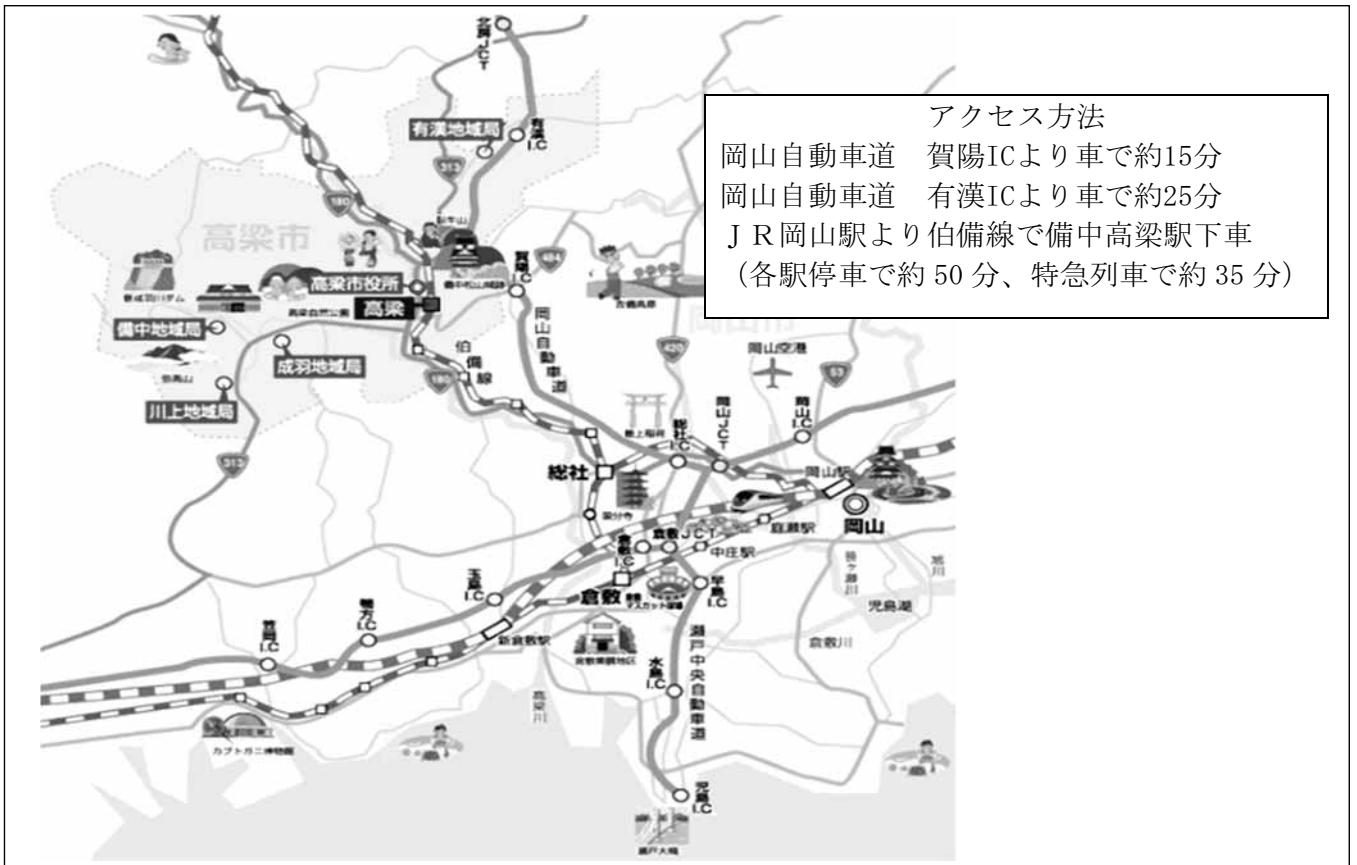

人口	29,269人（世帯数14,254世帯） ※令和3年1月末日時点	
主な産業	農業	
地域の主なイベント	7月 成羽愛宕大花火 10月 ヒルクライムチャレンジシリーズ 高梁吹屋ふるさと村大会 8月 マンガ絵ぶた祭り 備中ふるさと祭り 備中たかはし松山踊り 11月 風ぐるまフェスタ	
生活環境	買い物	大型スーパー2店舗、コンビニエンスストア10店舗、 ホームセンター4店舗、家電量販店2店舗
	医療	病院4、診療所22、歯科16
	学校	市立保育園2、私立保育園2、認定こども園3、幼稚園10、小学校15、 中学校6、県立高等学校2、市立高等学校2、私立高等学校1、 私立高等専門学校1、私立大学1